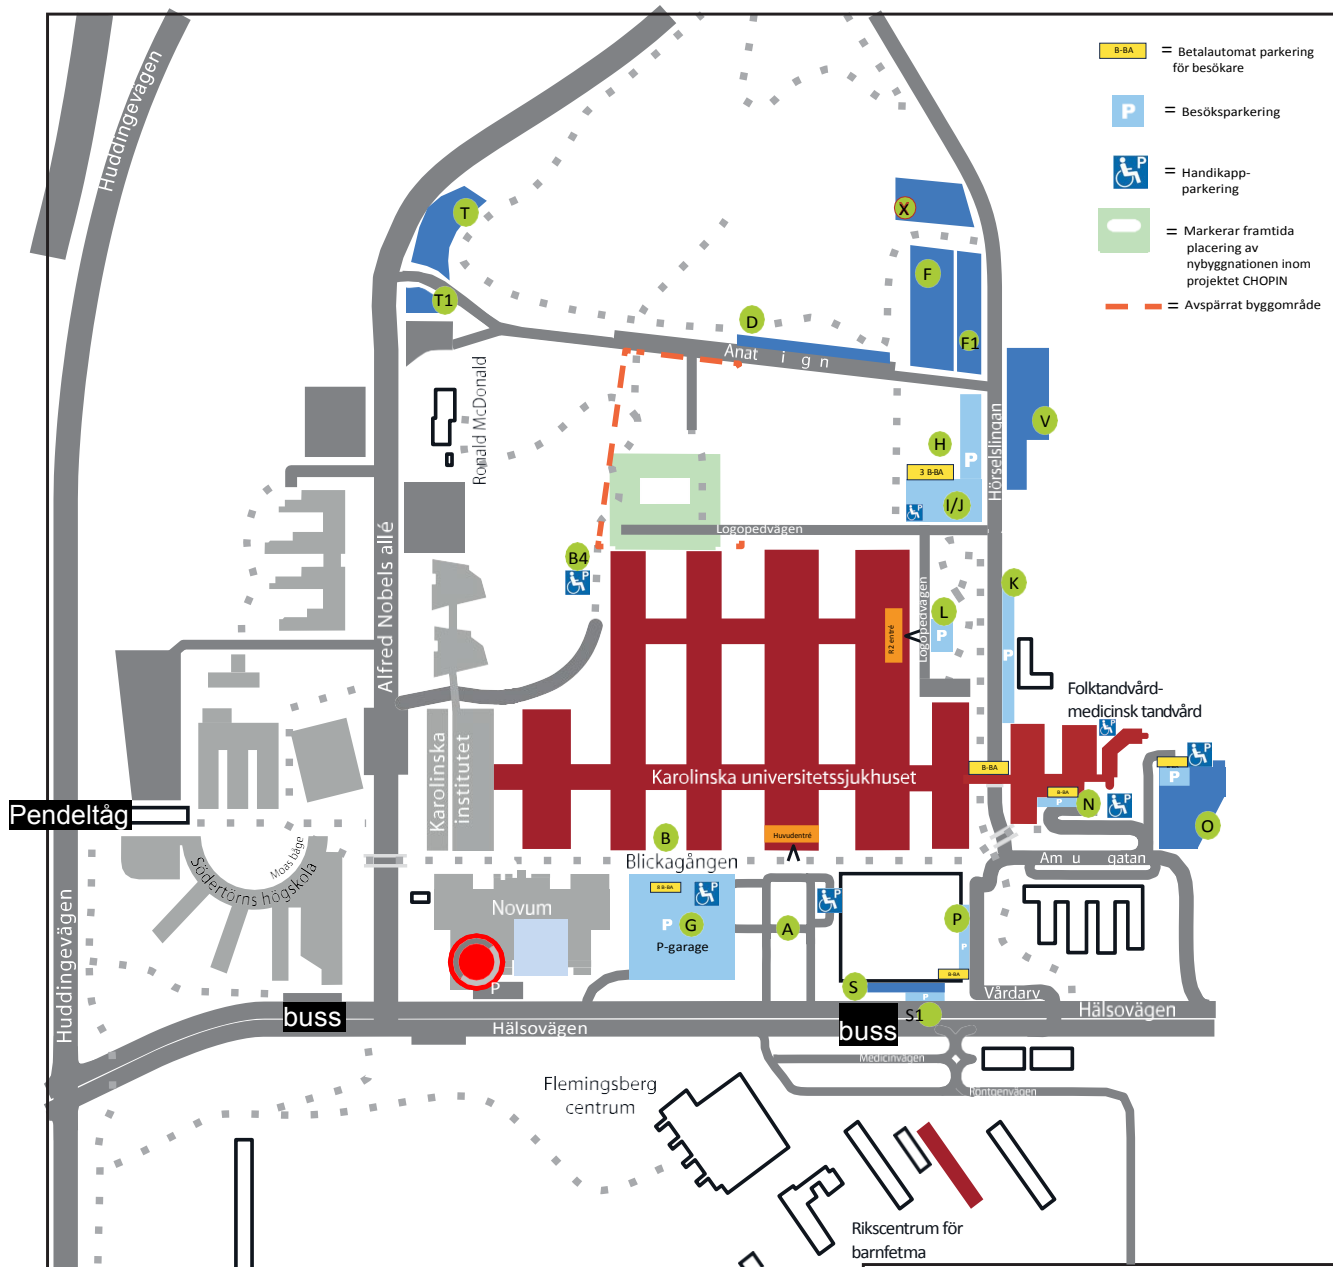

Hitta hit och besöksparkering. Reproduktionsmedicin hittar du vid den röda pricken

Reproduktionsmedicin och Reproduktionsmedicinska laboratoriet Novumhuset, ingång via Blickagången 6 eller Hälsovägen 7, i Flemingsberg, Huddinge. Ta trapporna eller hiss F till plan 4.

Registrera dig i entrén till Reproduktionsmedicin vid ankomst.

Pendeltåg till Flemingsbergs station

Buss till Södertörns högskola eller Huddinge sjukhus

12 parkeringsplatser (2 handikapplatser) finns strax utanför entrén från Hälsovägen 7. Ett stort parkeringsgarage finns strax intill.

**Antal p-platser på respektive p-område**

A	47 st därav 5 handikapplatser
B	3 st
B4	5 st handikapplatser
G	437 st därav 25 handikapplatser, 6 st laddningsplatser för elbil
H	50 st
I/J	68 st därav 14 handikapplatser
K	38 st därav 3 handikapplatser
N	14 st därav 4 handikapplatser
O	26 st därav 2 handikapplatser
P	5 st, avser besökare till TRMC
L	19 st handikapplatser
S1	9 st