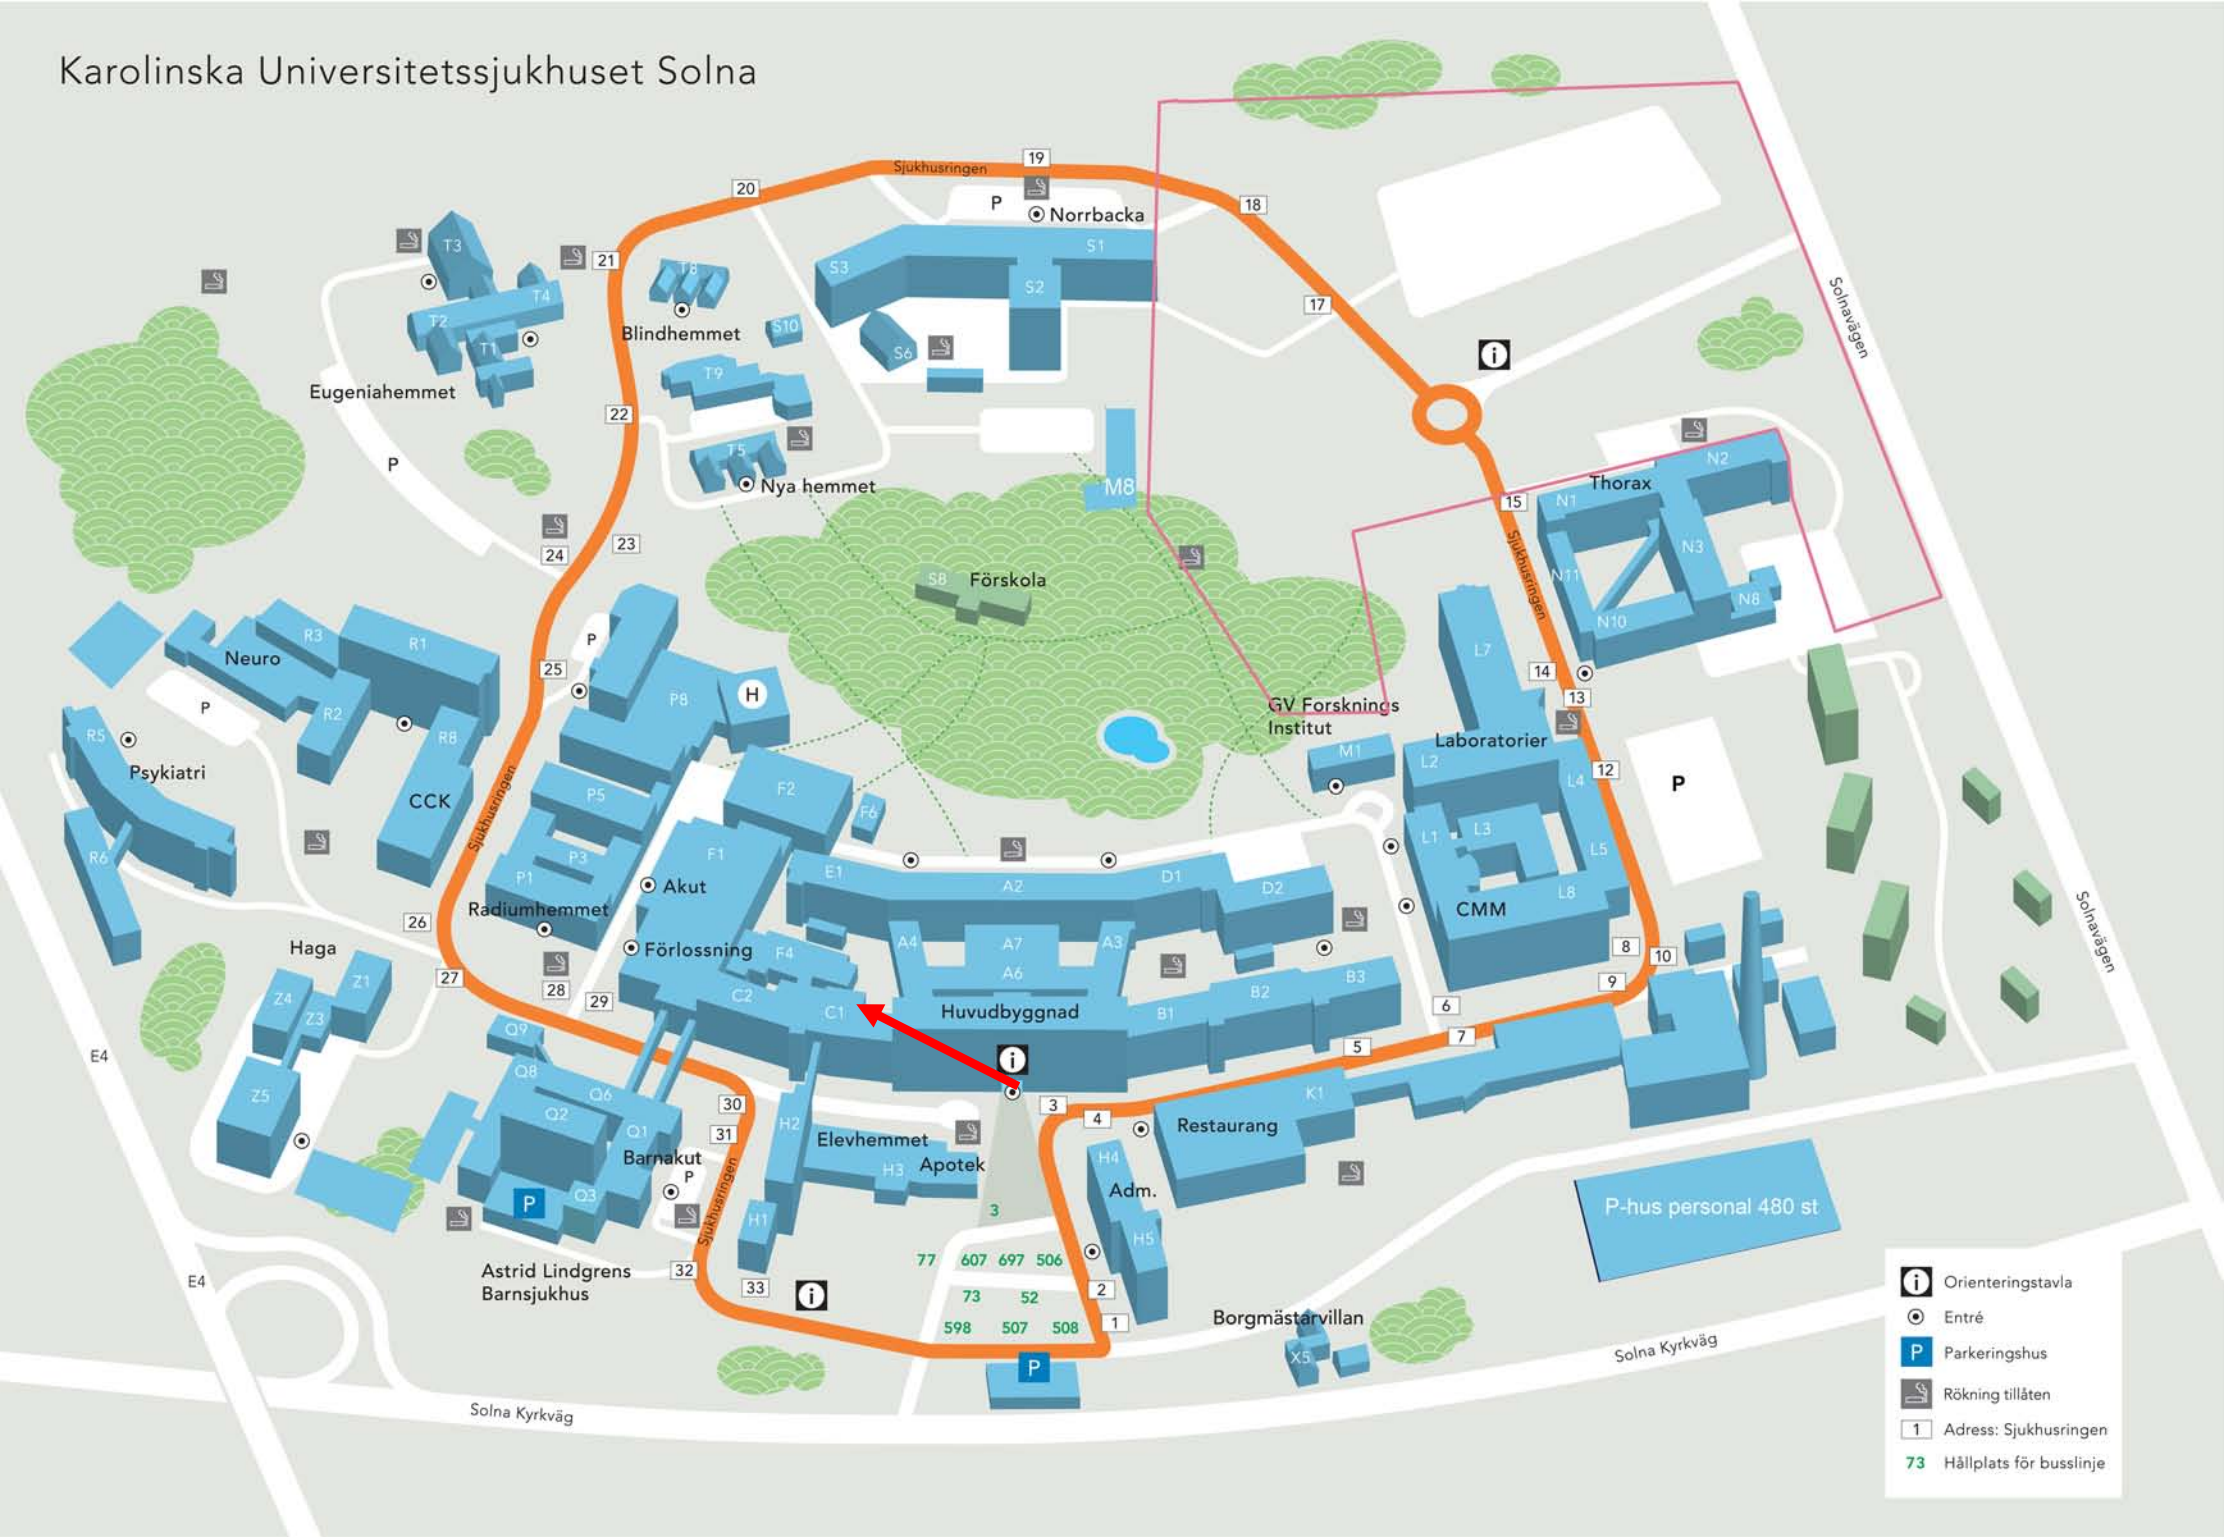

Karolinska Universitetssjukhuset Solna

- i** Orienteringstavla
- ⊙** Entré
- P** Parkeringshus
- 🚭** Rökning tillåten
- 1** Adress: Sjukhusringen
- 73** Hållplats för busslinje