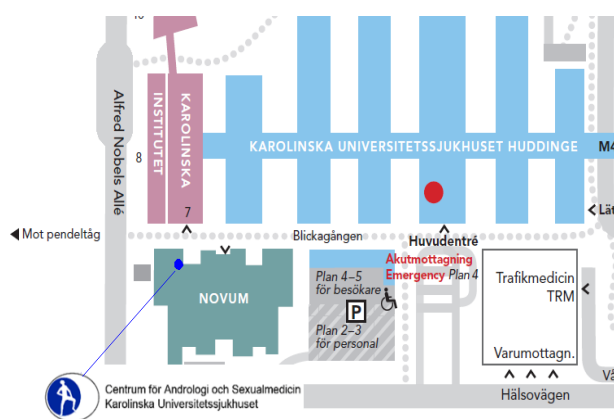

### Andrologilaboratoriet

Verksamheten vid Andrologilaboratoriet vid CASM övergick den 1/3 till Fertilitetsenheten vid Kvinnokliniken. Denna omorganisation i kombination med en för tillfället ansträngd personalsituation har medfört att vi varit tvungna att ta följande beslut:

Vi beklagar den korta framförhållningen men gör allt vi kan för att hålla en så hög servicenivå som möjligt under rådande omständigheter.

Vi finns i Novumhuset, Blickagången 6A, mitt emot Karolinska Sjukhuset, Huddinge. Du kan ta pendeltåg till Flemingsberg, eller komma med bil och parkera i garaget.